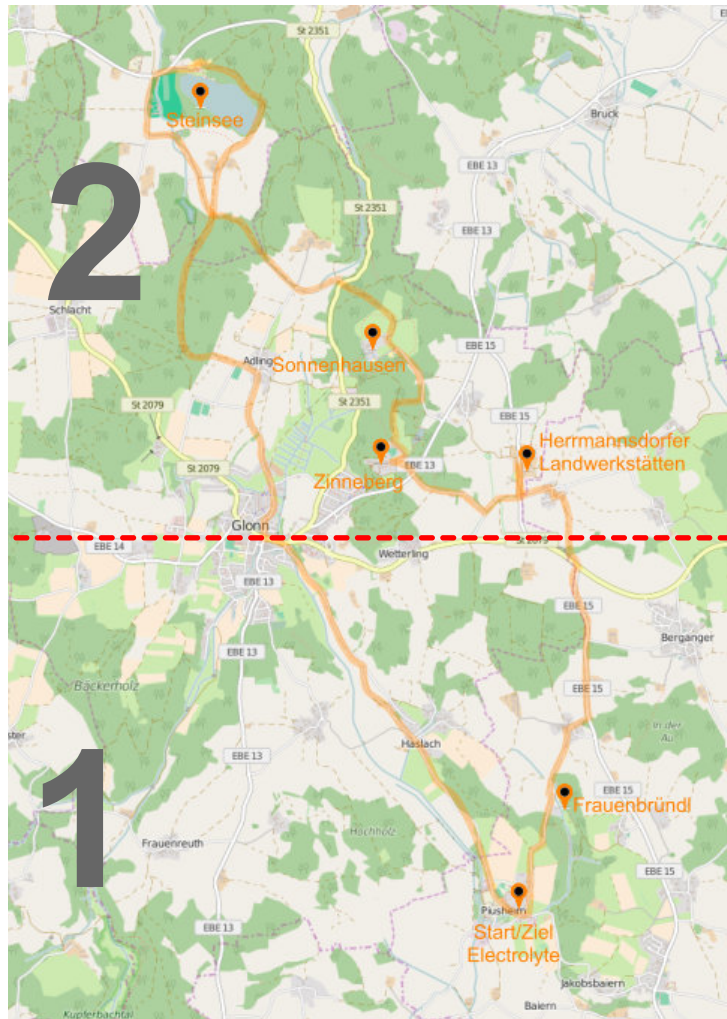

Übersicht Electrolyte Tour 1

Tour 1 - 22km

- Start beim Showroom von Electrolyte
- Frauenbründl Kapelle
- Herrmannsdorfer Landwerkstätten
- Das Schloss Zinneberg
- Das Gut Sonnenhausen
- Um den Steinsee
- über Adling und Glonn zurück zu Electrolyte

Steinsee

2

Sonnenhausen

Zinneberg

Herrmannsdorfer
Landwerkstätten