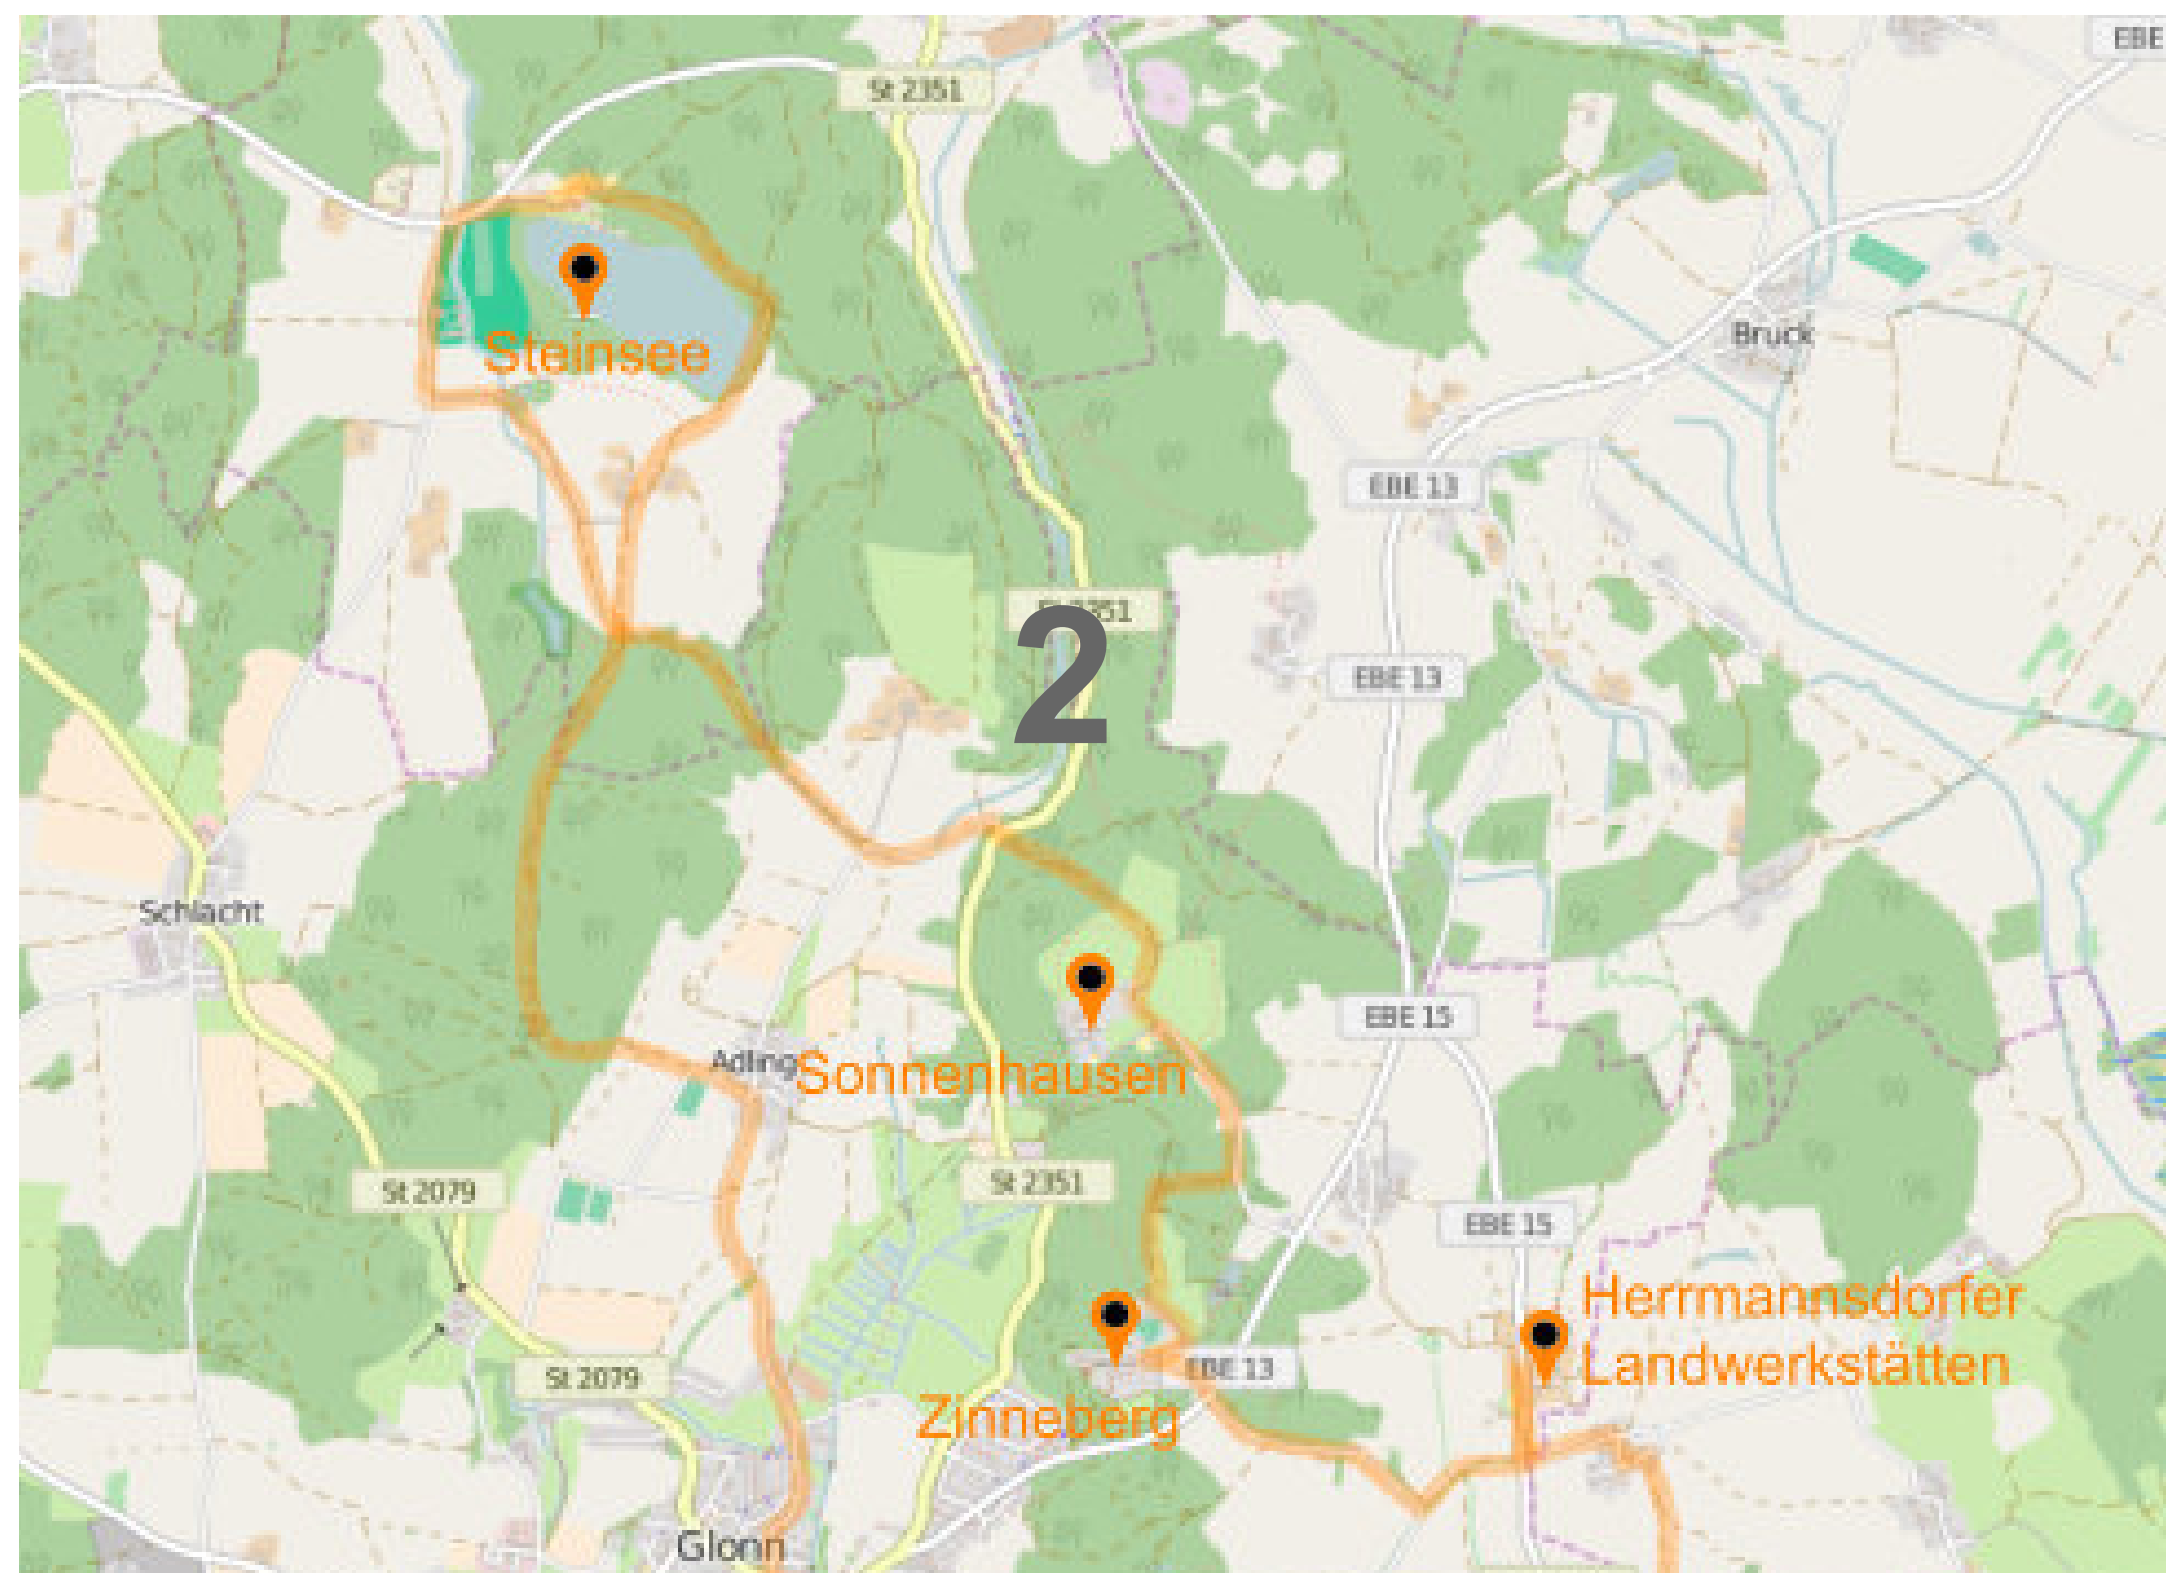

Übersicht Electrolyte Tour 1

Tour 1 - 22km

- Start beim Showroom von Electrolyte
- Frauenbründl Kapelle
- Herrmannsdorfer Landwerkstätten
- Das Schloss Zinneberg
- Das Gut Sonnenhausen
- Um den Steinsee
- über Adling und Glonn zurück zu Electrolyte

Steinsee

2

Sonnenhausen

Zinneberg

Herrmannsdorfer
Landwerkstätten