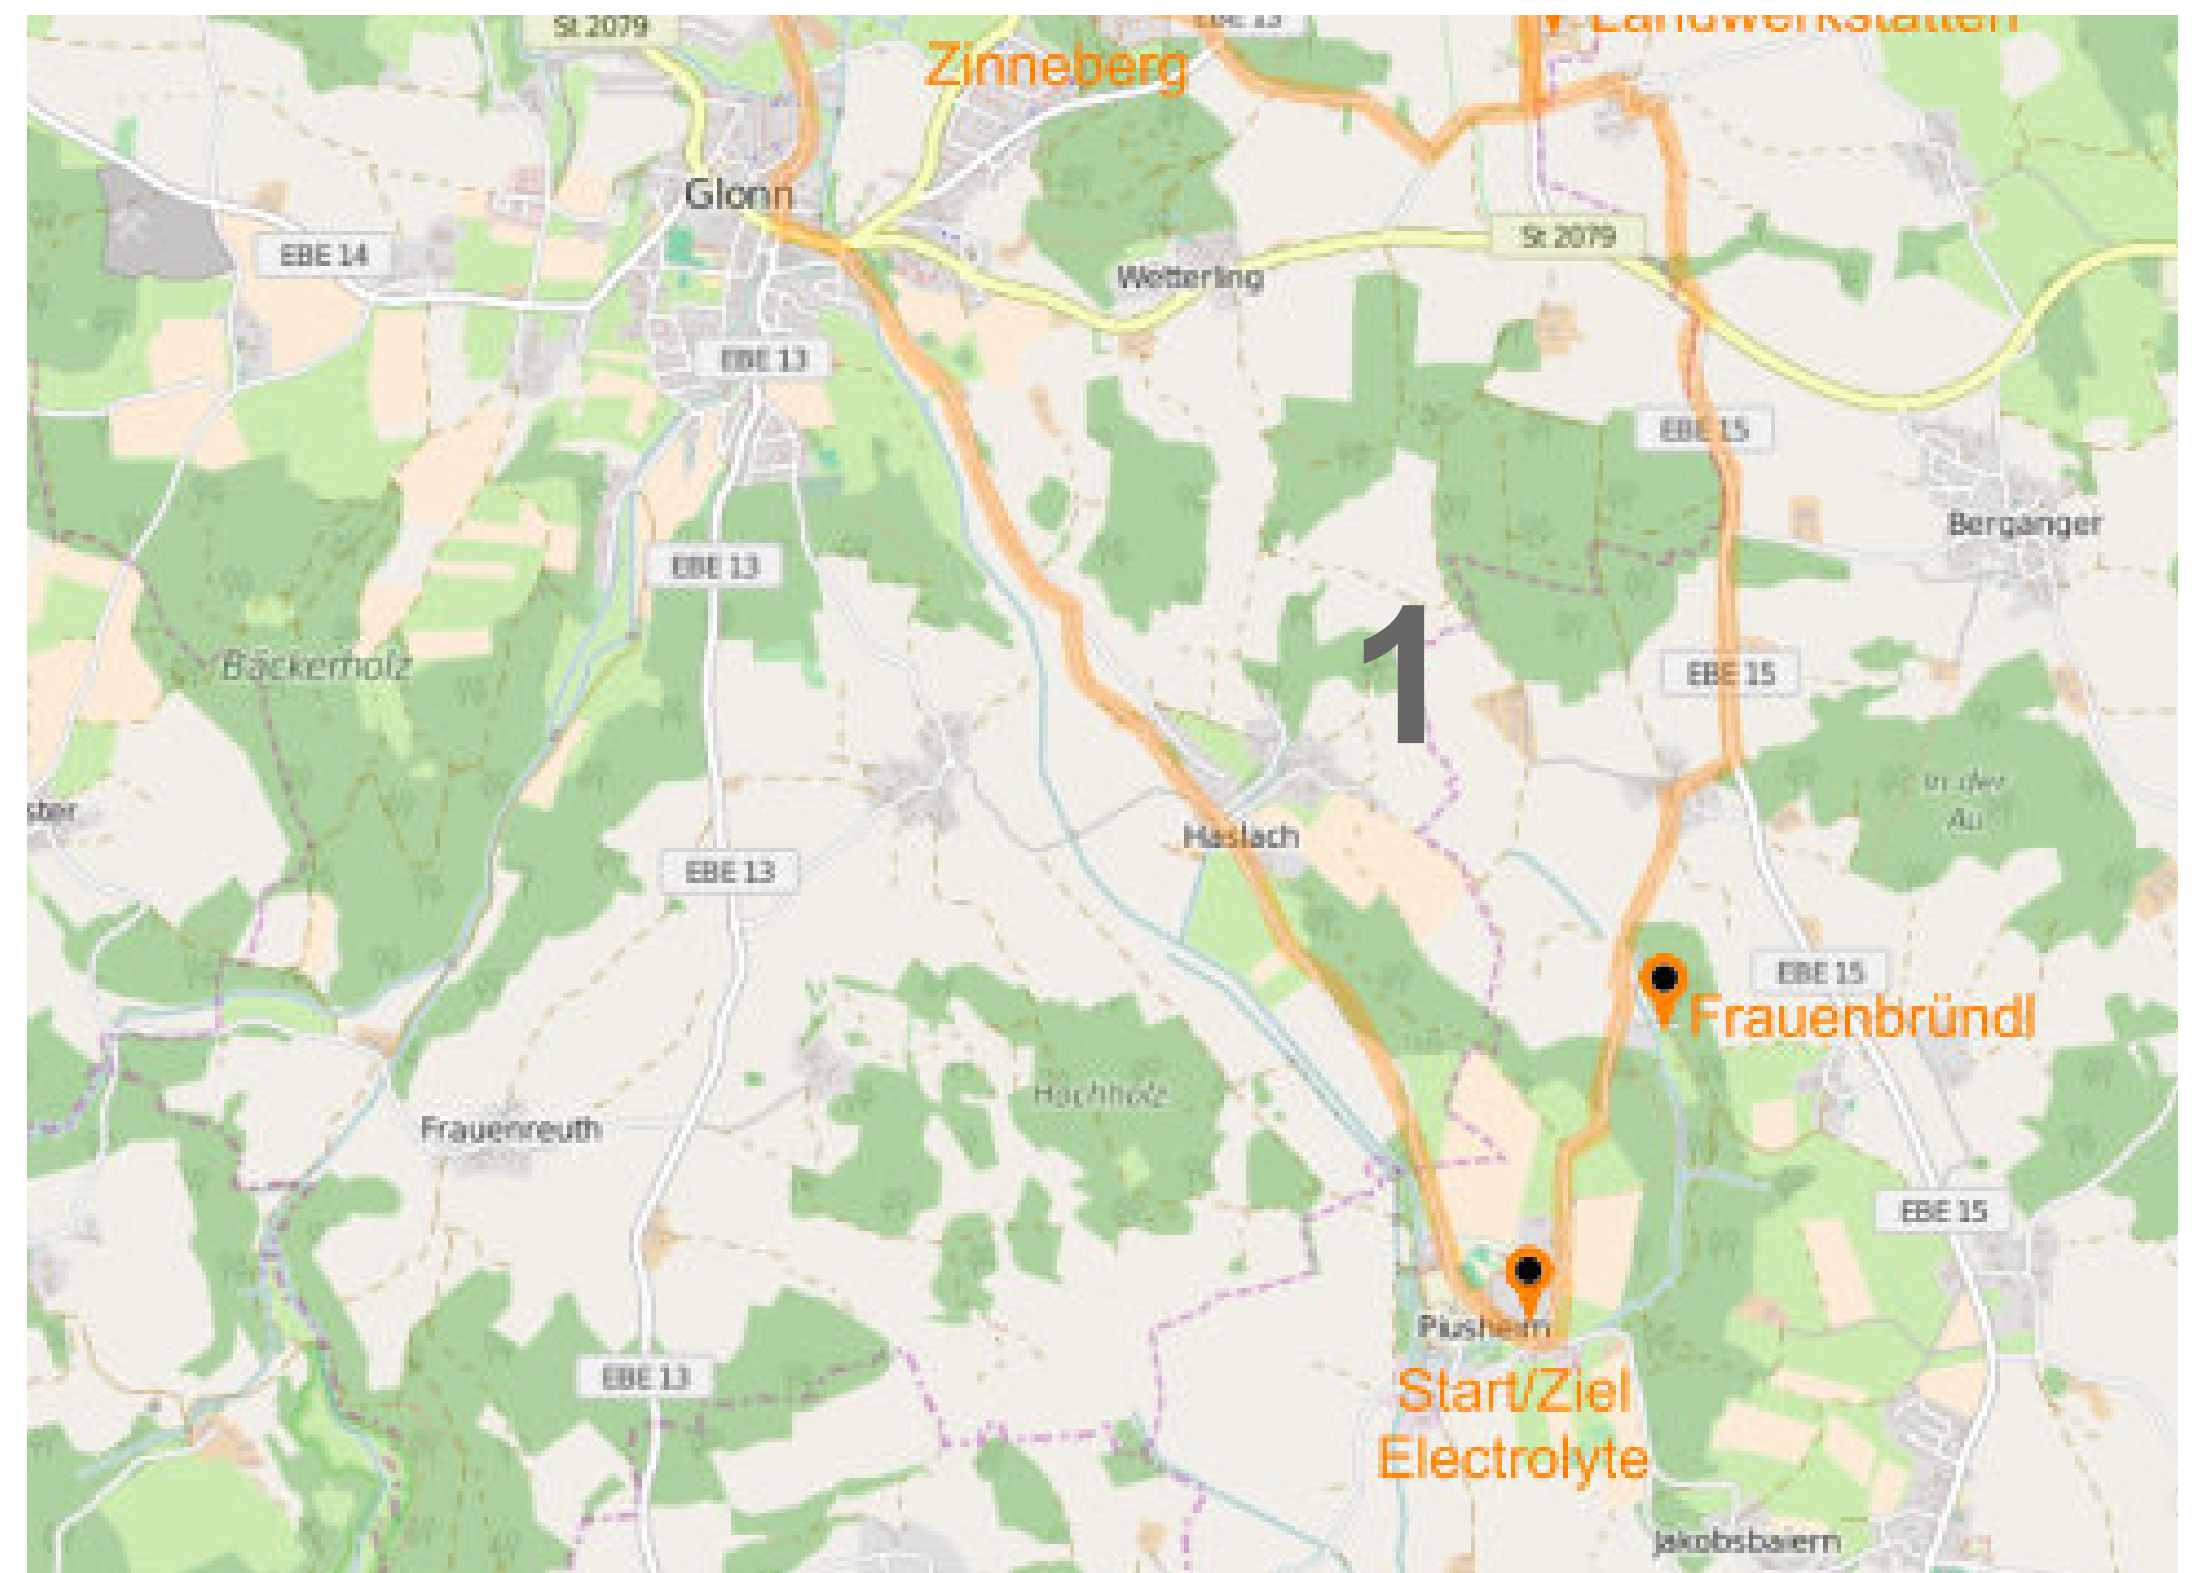

Übersicht Electrolyte Tour 1

Tour 1 - 22km

- Start beim Showroom von Electrolyte
- Frauenbründl Kapelle
- Herrmannsdorfer Landwerkstätten
- Das Schloss Zinneberg
- Das Gut Sonnenhausen
- Um den Steinsee
- über Adling und Glonn zurück zu Electrolyte

Steinsee

2

Sonnenhausen

Zinneberg

Herrmannsdorfer
Landwerkstätten